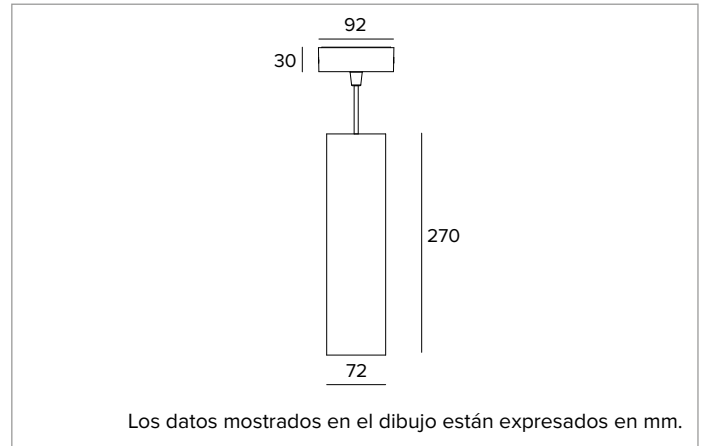

1T9792EL | LABEL 7 - Suspensión

Luminaria de suspensión LED para emisión de luz directa alimentada con tensión de red

		3000K	H(m)	D(m)	E _{max} (lx)
		Ra90		16°	
		Fixture Power	12W	1	0.28
		Source Flux	1451lm	2	0.56
		Fixture Flux	965lm	3	0.84
		Efficacy	83lm/W	4	1.11
TS1871	I _{max} =5289cd/klm	I _{max}	7674cd	5	1.39

LÁMPARA

LED Chip on Board de alta eficiencia Ra90. 2700K-3500K bajo petición.

Clase de eficiencia energética: D

Potencia nominal: 10W

Flujo nominal: 1451lm

Índice de reproducción cromática: 90

Rf: 92

Rg: 101

CCT nominal: 3000K

Duración útil (L80/B10): >50000h tq +25°C

CARACTERÍSTICAS LUMINOTÉCNICAS

Versión SP - óptica de precisión de policarbonato metalizado, filtro holográfico difusor y anillo cut off negro de silicona.

Cuerpo cilíndrico en aluminio obtenido a partir de un proceso de extrusión y recubierto con pintura en polvo.

Color y acabado: Blanco yeso

Dimensiones: D=72mm

Peso: 1,26Kg

Grado de protección: IP20

CARACTERÍSTICAS ELÉCTRICAS